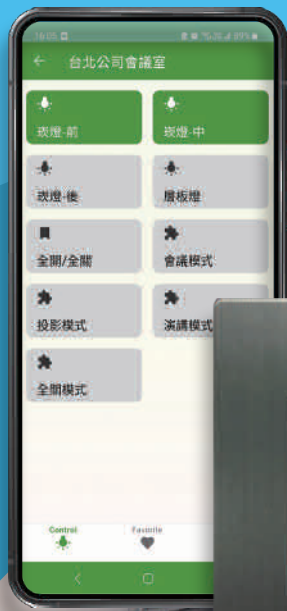

# 商業空間智慧燈控方案

適用48個以下的照明迴路  
解決商業空間照明管理不易的問題

## 常見問題

需要四處巡邏  
開關燈

離開現場  
就無法掌握現況

一堆開關  
不知道哪個是我想開的

## 方案說明

管理員透過手機APP即可隨身管理整個商業空間的照明  
名稱、狀態顯示明確，操作簡易，降低管理成本