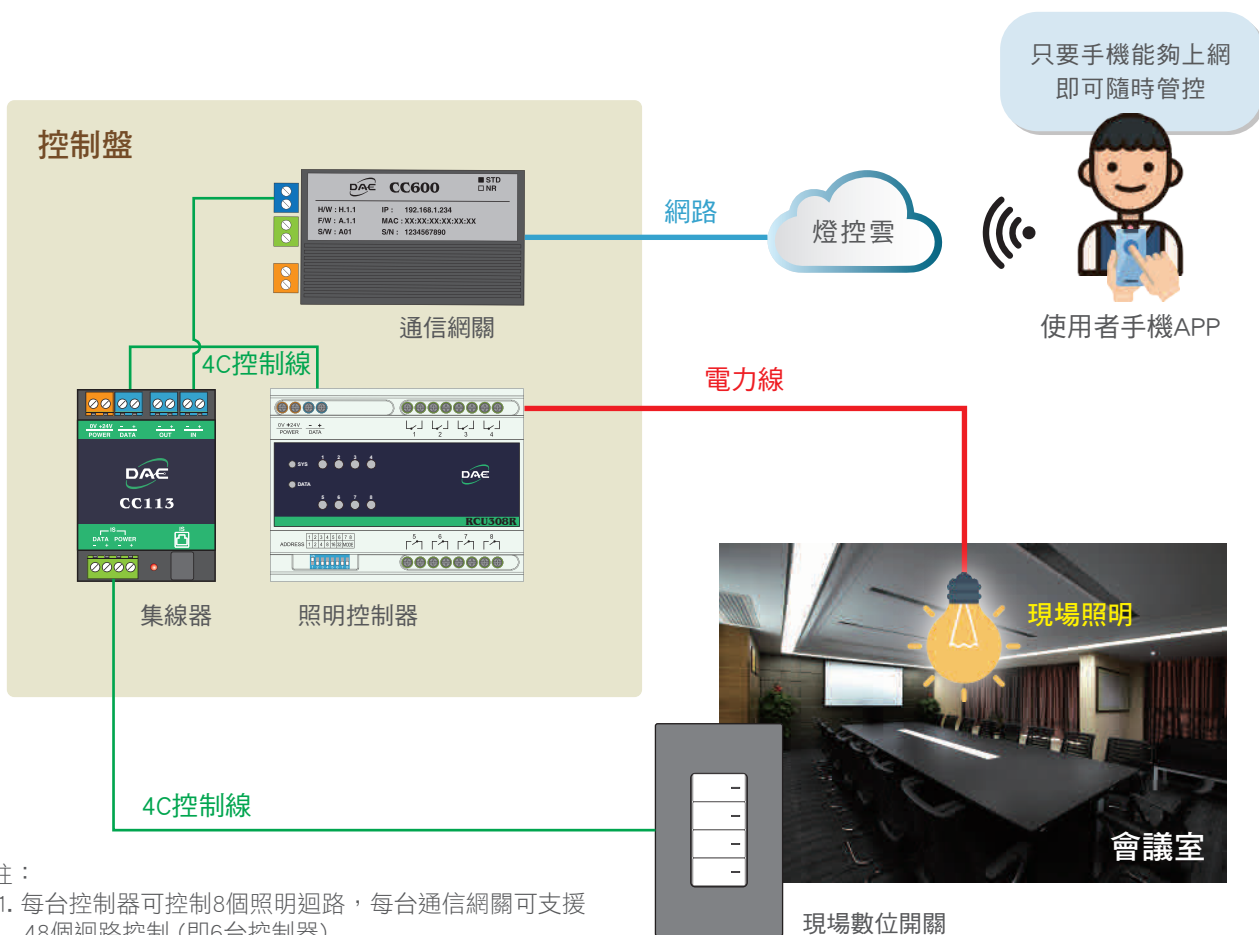

### 操作容易

- 中文APP操作，名稱自訂
- 開關狀態清晰，一目瞭然
- 多人控制、遠端近端控制皆宜

### 群組情境

- 空間分類可採群組設定控制
- 情境控制簡化操作
- 提升管理及操作效率

## 系統架構圖