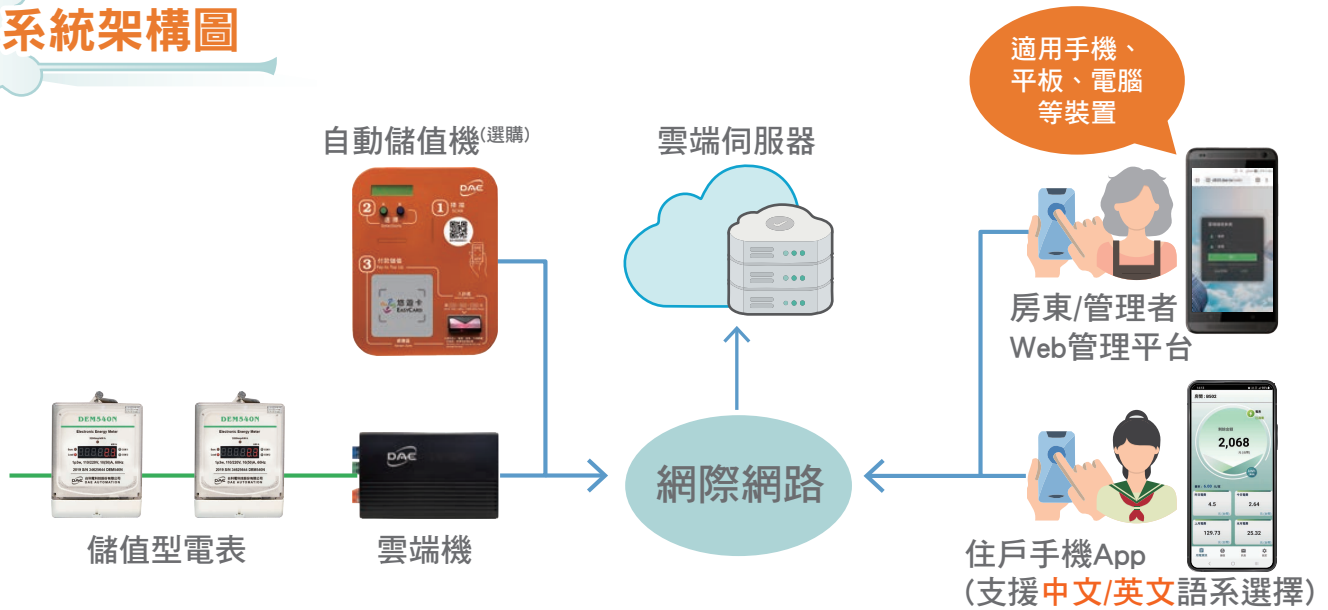

電費支付方便

自動儲值機：現金、悠遊卡、一卡通
手機APP：行動支付、線上刷卡
除現金外收費人(單位)須申請特約商店

適用各種設備

網頁(WEB)管理界面
手機、平板、筆電、桌上型電腦都
可以使用

- 雲端平台提供**基本免費套餐**，另可選購付費套餐，以表位為單位進行計費。
- 付費套餐需每年支付平台服務費，一次付三年享八折優惠。
- 另提供私有雲伺服器方案，詳情請洽業務。

住戶如何儲值

手動儲值

住戶匯款給房東
房東登錄平台手動儲值

自動儲值機

住戶自行付款儲值
房東只須收鈔對帳

手機APP儲值

住戶用行動支付付款儲值
房東只須進行對帳

*註：悠遊卡、一卡通可支援自動退款

*註：LINE Pay, 線上刷卡功能測試中

系統架構圖

設備